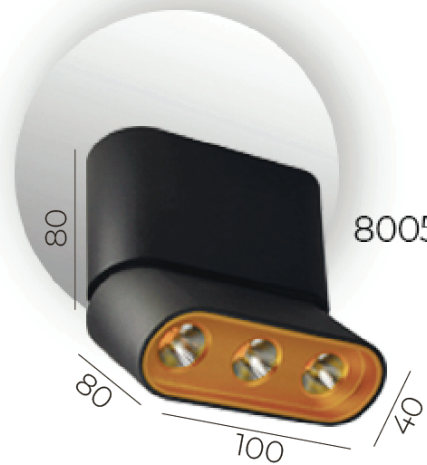

8005-3CS-BK-GD