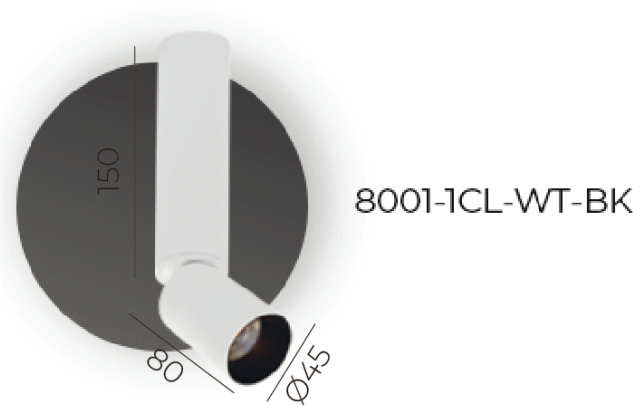

ВМЕСТО ОБЫЧНОГО РЕФЛЕКТОРА - **НОВАЯ ЛИНЗА**.
ОНА **УЛУЧШАЕТ СВЕТОВОЙ** ПОТОК, СОЗДАЕТ
РАВНОМЕРНОЕ ОСВЕЩЕНИЕ, **ИСКЛЮЧАЕТ**
ЛИШНИИ БЛИКИ И ТЕНИ.

Угол наклона : 90°
Угол поворота : 360°

Высокопрочный и жаростойкий алюминий

Мощность : 8W
Цветовая температура : 3000K
Световой поток : 502 lm
Электропотребление : A+++

ИСПОЛЬЗУЕТСЯ В КАЧЕСТВЕ
АКЦЕНТНОГО ОСВЕЩЕНИЯ,
БЛАГОДАРЯ НАПРАВЛЕННОМУ УГЛУ
СВЕТА И ПОВОРОТНОЙ КОНСТРУКЦИИ

ПОДХОДИТ ДЛЯ **УСТАНОВКИ**
В ПОТОЛОК ИЗ **ГИПСОКАРТОНА И НАТЯЖНОЙ.**

Гарантия
7 ЛЕТ

ЧЕРНЫЙ ЦВЕТ ОБОДКА УМЕНЬШАЕТ ИНТЕНСИВНОСТЬ И КОЛИЧЕСТВО БЛИКОВ **ОТ СВЕТОДИОДА** ВНУТРИ КОРПУСА. ТАКОЕ ОСВЕЩЕНИЕ **БОЛЕЕ КОМФОРТНО ДЛЯ ГЛАЗ**

Мощность : 12W

Цветовая температура : 3000K

Световой поток : 706 lm

МОНТИРУЕТСЯ **НА СТЕНУ** или **НА ПОТОЛОК**.
КОРПУС ОКРАШЕН В **МАТОВЫЙ БЕЛЫЙ** или
МАТОВЫЙ ЧЕРНЫЙ ЦВЕТ

Мощность : 11W

Цветовая температура : 3000K

Световой поток : 691 lm

Электропотребление : A+++

Угол наклона : 90°