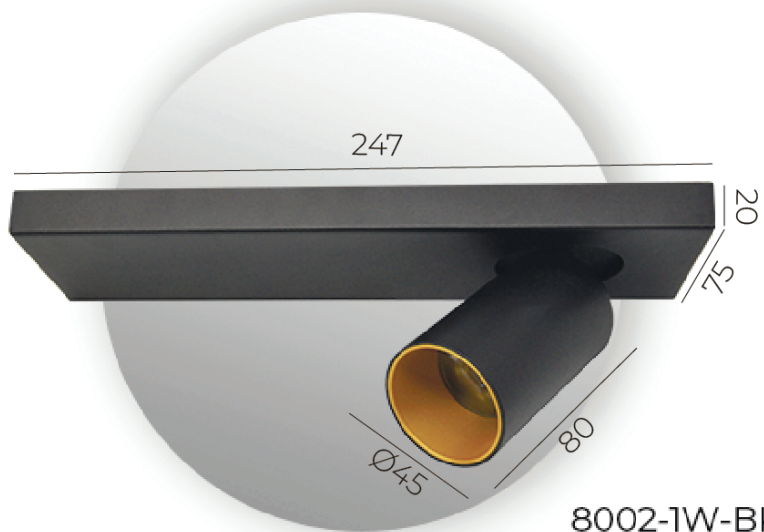

Гарантия
7 ЛЕТ

8002-1W-BK-GD