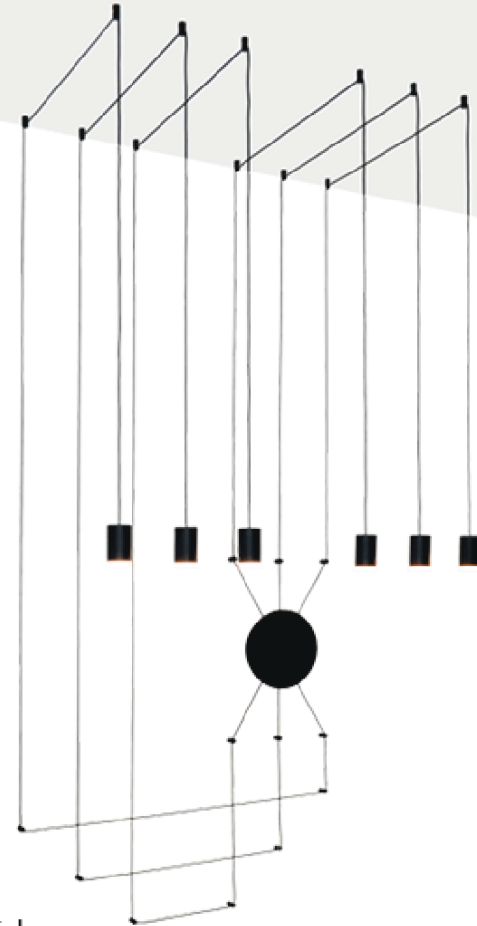

Мощность : 6*8W
4м шнур: 3 шт
6м шнур: 3 шт
Световой поток : 1944 lm
Электропотребление : A+++ 8003-6P-BK
Высокопрочный и жаростойкий алюминий

Гарантия
7 ЛЕТ

4 И 6 МЕТРОВЫЙ ШНУР И СПЕЦИАЛЬНЫЕ КРЕПЛЕНИЯ
ПОЗВОЛЯТ РАЗМЕСТИТЬ ТОЧЕЧНЫЙ СВЕТ КАК **ВАМ УДОБНО**