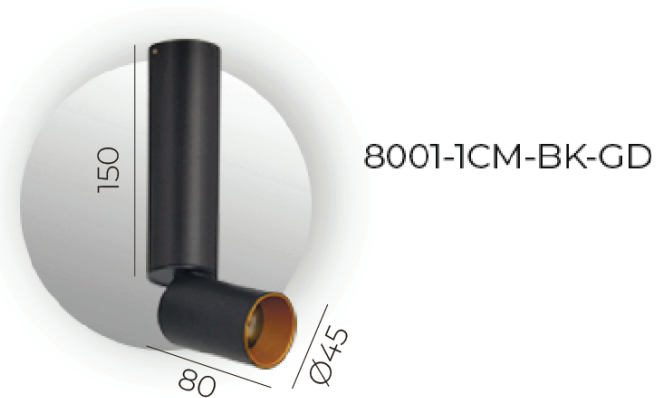

ВМЕСТО ОБЫЧНОГО РЕФЛЕКТОРА - **НОВАЯ ЛИНЗА**.
ОНА **УЛУЧШАЕТ СВЕТОВОЙ** ПОТОК, СОЗДАЕТ
РАВНОМЕРНОЕ ОСВЕЩЕНИЕ, **ИСКЛЮЧАЕТ**
ЛИШНИИ БЛИКИ И ТЕНИ.

Угол наклона : 90°
Угол поворота : 360°

Высокопрочный и жаростойкий алюминий

Мощность : 8W
Цветовая температура : 3000K
Световой поток : 502 lm
Электропотребление : A+++

ИСПОЛЬЗУЕТСЯ В КАЧЕСТВЕ
АКЦЕНТНОГО ОСВЕЩЕНИЯ,
БЛАГОДАРЯ НАПРАВЛЕННОМУ УГЛУ
СВЕТА И ПОВОРОТНОЙ КОНСТРУКЦИИ

ПОДХОДИТ ДЛЯ **УСТАНОВКИ**
В ПОТОЛОК ИЗ **ГИПСОКАРТОНА И НАТЯЖНОЙ.**

Гарантия
7 ЛЕТ

ЧЕРНЫЙ ЦВЕТ ОБОДКА УМЕНЬШАЕТ ИНТЕНСИВНОСТЬ И КОЛИЧЕСТВО БЛИКОВ **ОТ СВЕТОДИОДА** ВНУТРИ КОРПУСА. ТАКОЕ ОСВЕЩЕНИЕ **БОЛЕЕ КОМФОРТНО ДЛЯ ГЛАЗ**

Мощность : 12W

Цветовая температура : 3000K

Световой поток : 706 lm

МОНТИРУЕТСЯ **НА СТЕНУ** или **НА ПОТОЛОК**.
КОРПУС ОКРАШЕН В **МАТОВЫЙ БЕЛЫЙ** или
МАТОВЫЙ ЧЕРНЫЙ ЦВЕТ

Мощность : 11W

Цветовая температура : 3000K

Световой поток : 691 lm

Электропотребление : A+++

Угол наклона : 90°