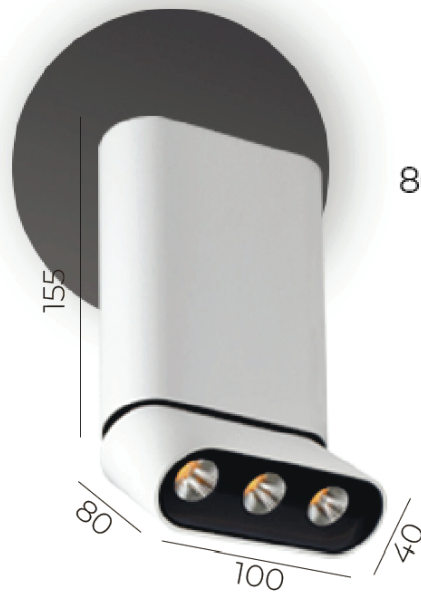

8005-3CM-WT-BK