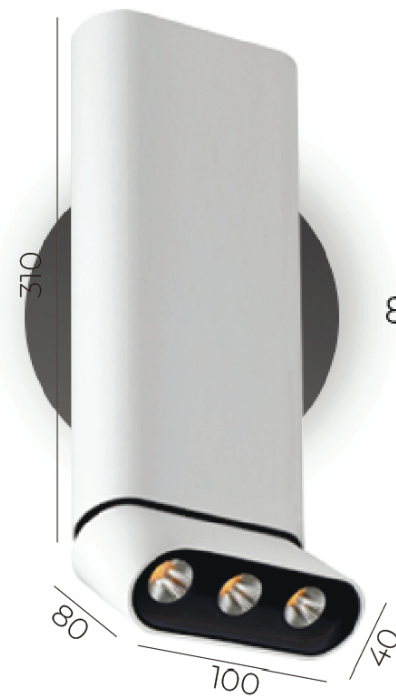

8005-3CM-WT-BK

8005-3CL-WT-BK