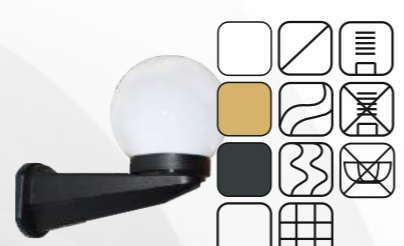

! Удобные в использовании, простые в установке!

Укороченный рожок

Модель	Диаметр	Цоколь лампы	Напряжение V	Степень защиты	Диапазон рабочих температур	Рекомендуемые лампы

81100.02.35.01	350	E 27	220	IP 65	-40 до +55 C⁰	
81100.02.30.01	300	E 27	220	IP 65	-40 до +55 C⁰	
81100.02.25.01	250	E 27	220	IP 65	-40 до +55 C⁰	Энергосберегающие или светодиодные
81100.02.20.01	200	E 27	220	IP 65	-40 до +55 C⁰	
81100.02.15.01	150	E 27	220	IP 65	-40 до +55 C⁰	

Тип материала плафона	Тип материала корпуса	Цвет плафона	Цвет корпуса	Срок гарантии	Производитель

ПММА*	АБС пластик*	Белый	Черный	36 мес	
ПММА*	АБС пластик*	Белый	Черный	36 мес	
ПММА*	АБС пластик*	Белый	Черный	36 мес	Семь Огней
ПММА*	АБС пластик*	Белый	Черный	36 мес	
ПММА*	АБС пластик*	Белый	Черный	36 мес