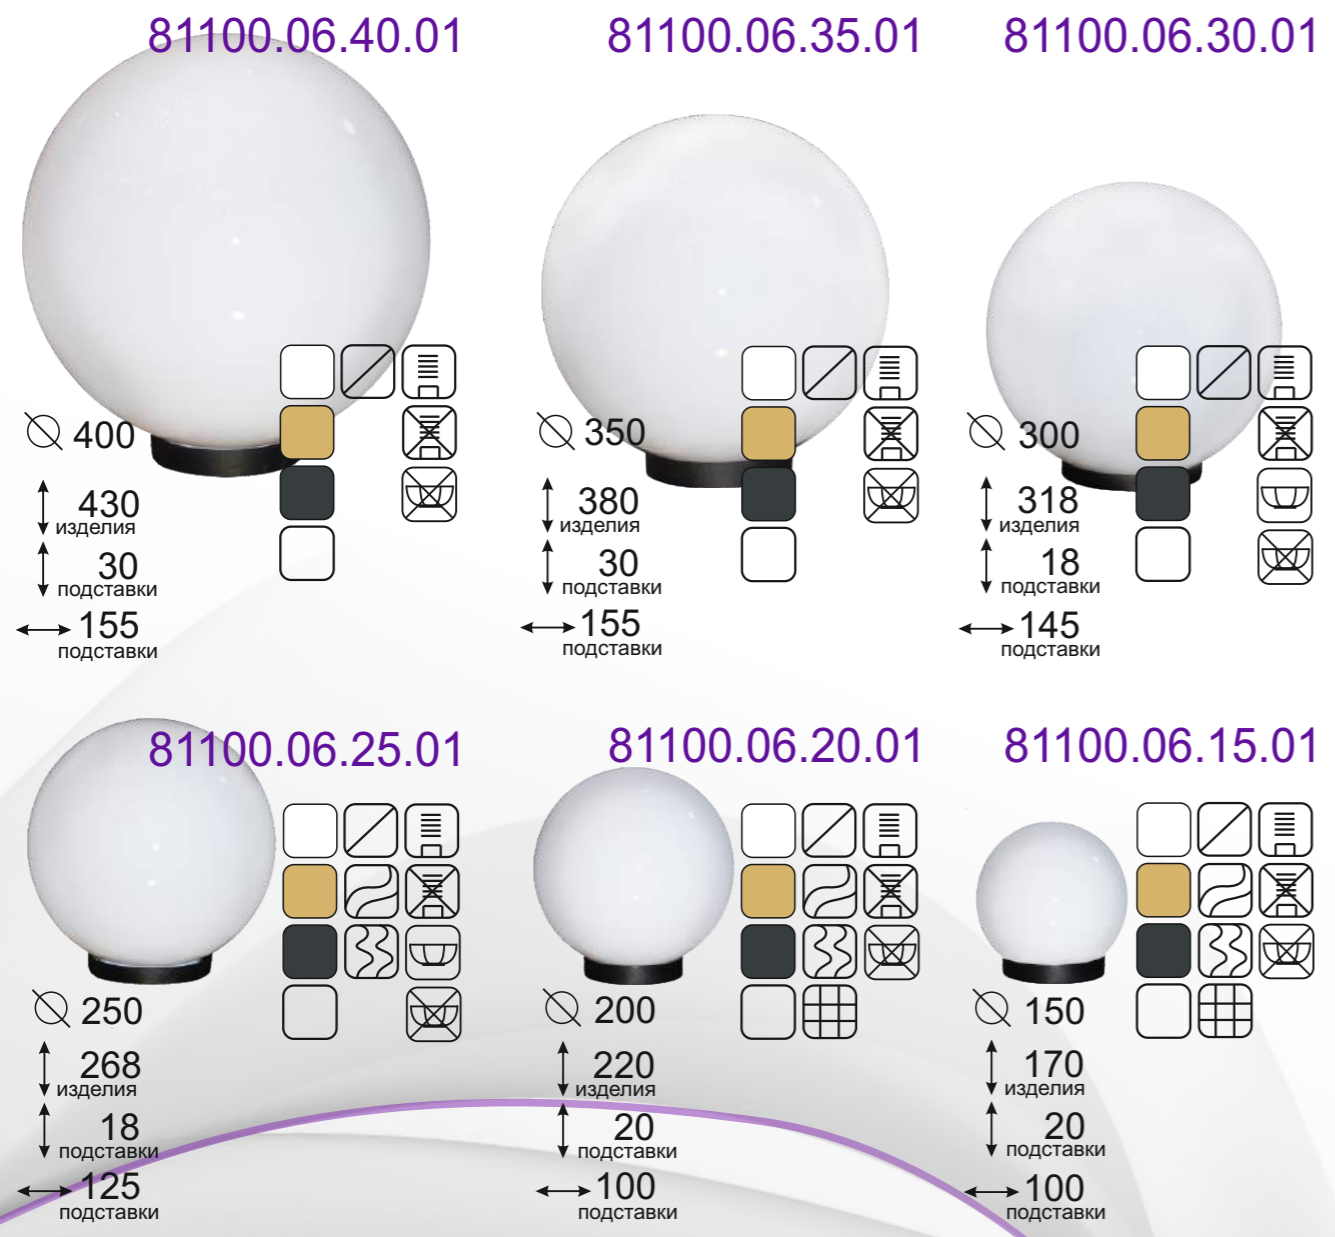

81100.06.25.01

Модель	Диаметр	Цоколь лампы	Напряжение V	Степень защиты	Диапазон рабочих температур	Рекомендуемые лампы	Тип материала плафона	Тип материала корпуса	Цвет плафона	Цвет корпуса	Срок гарантии	Производитель
81100.06.40.01	400	E 27	220	IP 65	-40 до +55 C°		ПММА*	АБС пластик*	Белый	Черный	36 мес	
81100.06.35.01	350	E 27	220	IP 65	-40 до +55 C°	Энергосберегающие или светодиодные	ПММА*	АБС пластик*	Белый	Черный	36 мес	Семь Огней
81100.06.30.01	300	E 27	220	IP 65	-40 до +55 C°		ПММА*	АБС пластик*	Белый	Черный	36 мес	
81100.06.25.01	250	E 27	220	IP 65	-40 до +55 C°		ПММА*	АБС пластик*	Белый	Черный	36 мес	
81100.06.20.01	200	E 27	220	IP 65	-40 до +55 C°		ПММА*	АБС пластик*	Белый	Черный	36 мес	
81100.06.15.01	150	E 27	220	IP 65	-40 до +55 C°		ПММА*	АБС пластик*	Белый	Черный	36 мес