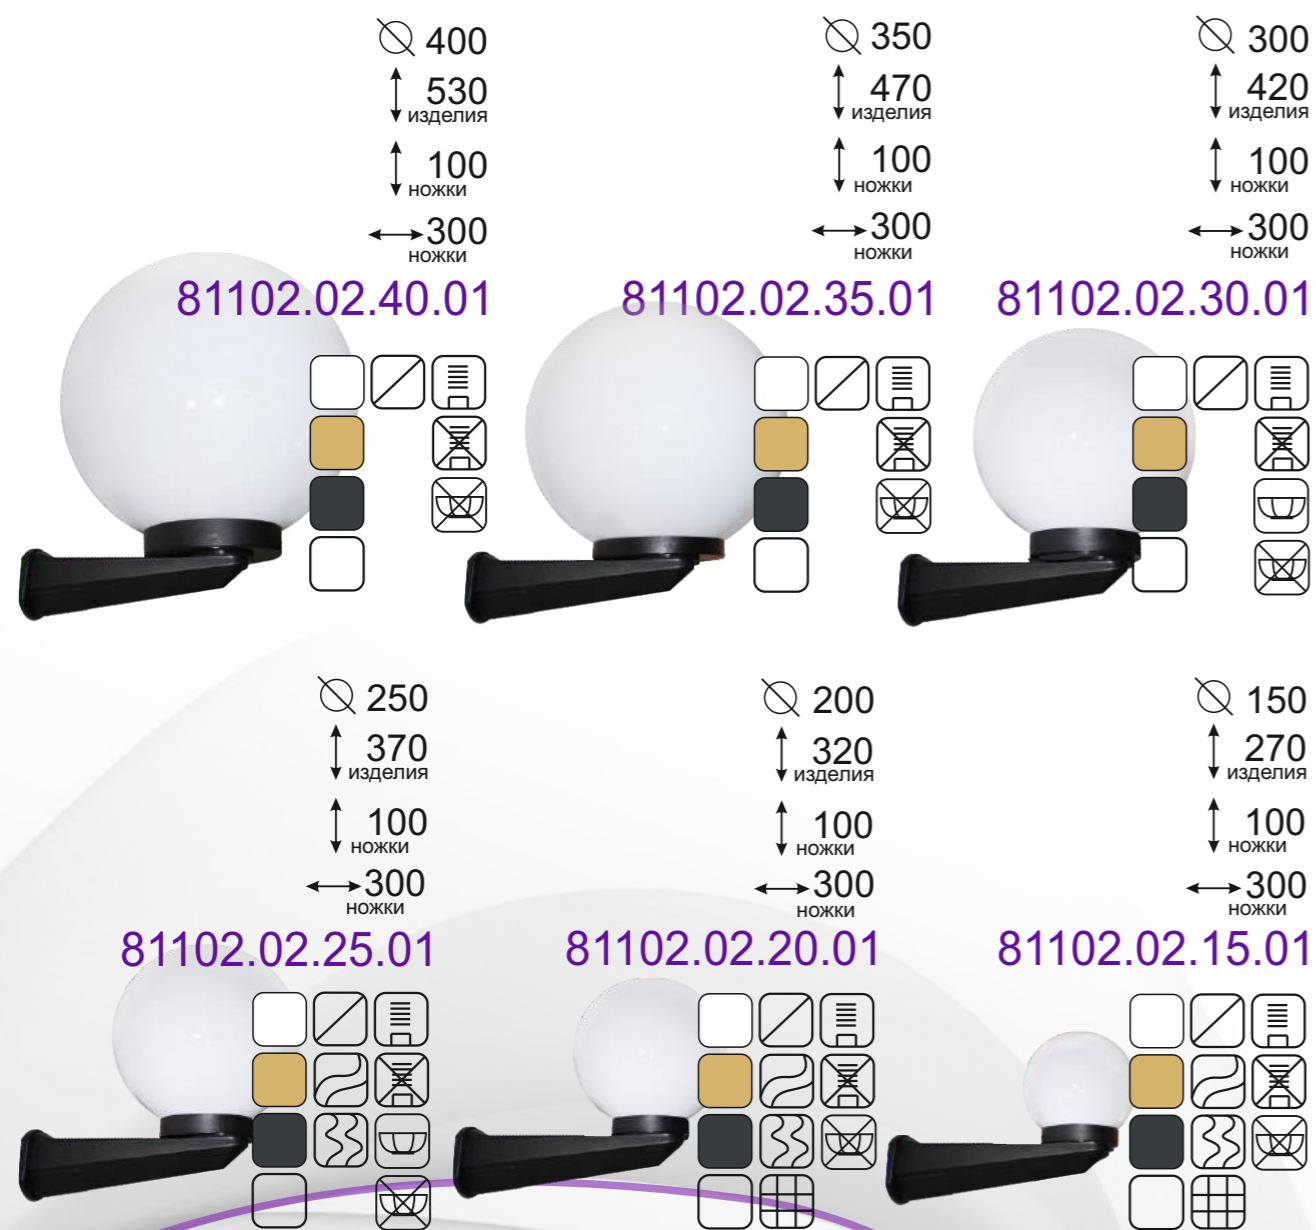

! Не теряют форму и цвет!

Удлиненный рожок

Модель	Диаметр	Цоколь лампы	Напряжение V	Степень защиты	Диапазон рабочих температур	Рекомендуемые лампы	Тип материала плафона	Тип материала корпуса	Цвет плафона	Цвет корпуса	Срок гарантии	Производитель
81102.02.40.01	400	E 27	220	IP 65	-40 до +55 C°		ПММА*	АБС пластик*	Белый	Черный	36 мес	
81102.02.35.01	350	E 27	220	IP 65	-40 до +55 C°		ПММА*	АБС пластик*	Белый	Черный	36 мес	
81102.02.30.01	300	E 27	220	IP 65	-40 до +55 C°	Энергосберегающие или светодиодные	ПММА*	АБС пластик*	Белый	Черный	36 мес	Семь Огней
81102.02.25.01	250	E 27	220	IP 65	-40 до +55 C°		ПММА*	АБС пластик*	Белый	Черный	36 мес	
81102.02.20.01	200	E 27	220	IP 65	-40 до +55 C°		ПММА*	АБС пластик*	Белый	Черный	36 мес	
81102.02.15.01	150	E 27	220	IP 65	-40 до +55 C°		ПММА*	АБС пластик*	Белый	Черный	36 мес