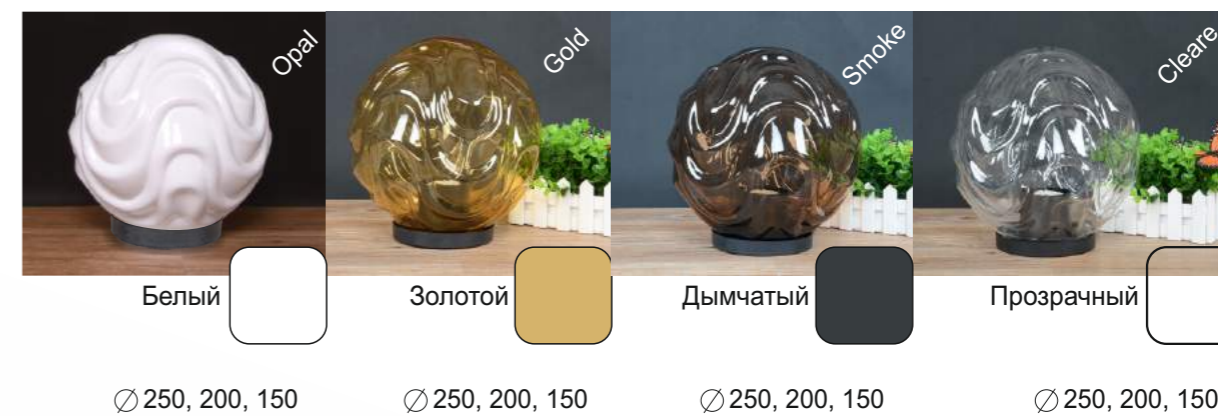

Модель	Габаритные размеры				Рассчитан для сферы
	A	B	C	D	
GD.B.F2	122	290	160	/	$\varnothing 250$
GD.B.F1	147	340	180	/	$\varnothing 300$

Smooth  
Гладь

Shell  
Ракушка

Wave  
Волна

Breeze  
Бриз

# Найди нужный светильник!

Бра на короткой ножке  
 81100.02.15.01 27  
 81100.02.20.01 27  
 81100.02.25.01 27  
 81100.02.30.01 27  
 81100.02.35.01 27

Напольные на длинной ножке  
 81100.03.15.01 21  
 81100.03.20.01 21  
 81100.03.25.01 21  
 81100.03.30.01 21  
 81100.03.35.01 21  
 81100.03.40.01 21