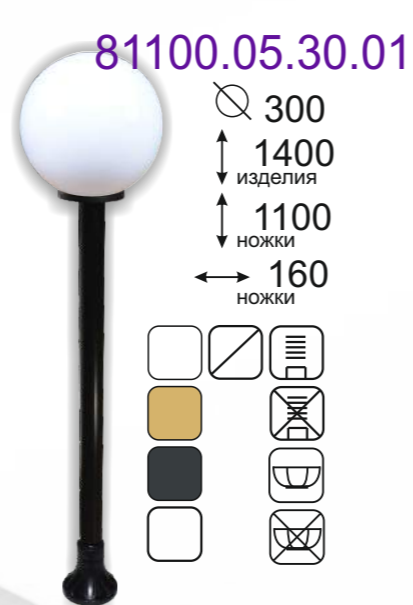

81103.02.30.01

81102.02.30.01

81100.03.15.01

81101.05.30.01

81101.02.25.01

81100.02.25.01

81101.04.30.01

81100.04.30.01

81100.05.40.01

81101.03.30.01

81100.03.40.01

81100.06.30.01

81101.06.30.01

81100.06.15.01

<b>Столбовые светильники</b>	11
Pole mounted luminaires	
<b>Бордюрные светильники</b>	17
Curbing fixtures	
<b>Бра</b>	25
Sconce	
<b>Шары -светильники</b>	33
Balls fixtures	
<b>Базы</b>	39
Base	
<b>Формы и цвета</b>	45
Shape and color	

**Столбовые светильники**  
Pole mounted luminaires

! Легкие как перо, крепкие как сталь!

81100.05.40.01

Модель	Диаметр	Цоколь лампы	Напряжение V	Степень защиты	Диапазон рабочих температур	Рекомендуемые лампы	Тип материала плафона	Тип материала корпуса	Цвет плафона	Цвет корпуса	Срок гарантии	Производитель
81100.05.40.01	400	E 27	220	IP 65	-40 до +55 C <sup>0</sup>		ПММА*	АБС пластик*	Белый	Черный	36 мес	
81100.05.35.01	350	E 27	220	IP 65	-40 до +55 C <sup>0</sup>		ПММА*	АБС пластик*	Белый	Черный	36 мес	
81100.05.30.01	300	E 27	220	IP 65	-40 до +55 C <sup>0</sup>	Энергосберегающие или светодиодные	ПММА*	АБС пластик*	Белый	Черный	36 мес	Семь Огней
81100.05.25.01	250	E 27	220	IP 65	-40 до +55 C <sup>0</sup>		ПММА*	АБС пластик*	Белый	Черный	36 мес	
81100.05.20.01	200	E 27	220	IP 65	-40 до +55 C <sup>0</sup>		ПММА*	АБС пластик*	Белый	Черный	36 мес	
81100.05.15.01	150	E 27	220	IP 65	-40 до +55 C <sup>0</sup>		ПММА*	АБС пластик*	Белый	Черный	36 мес	