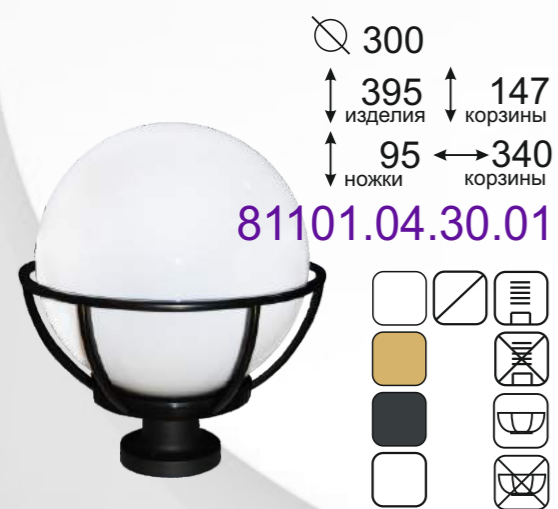

! Современный дизайн!

Укороченная ножка