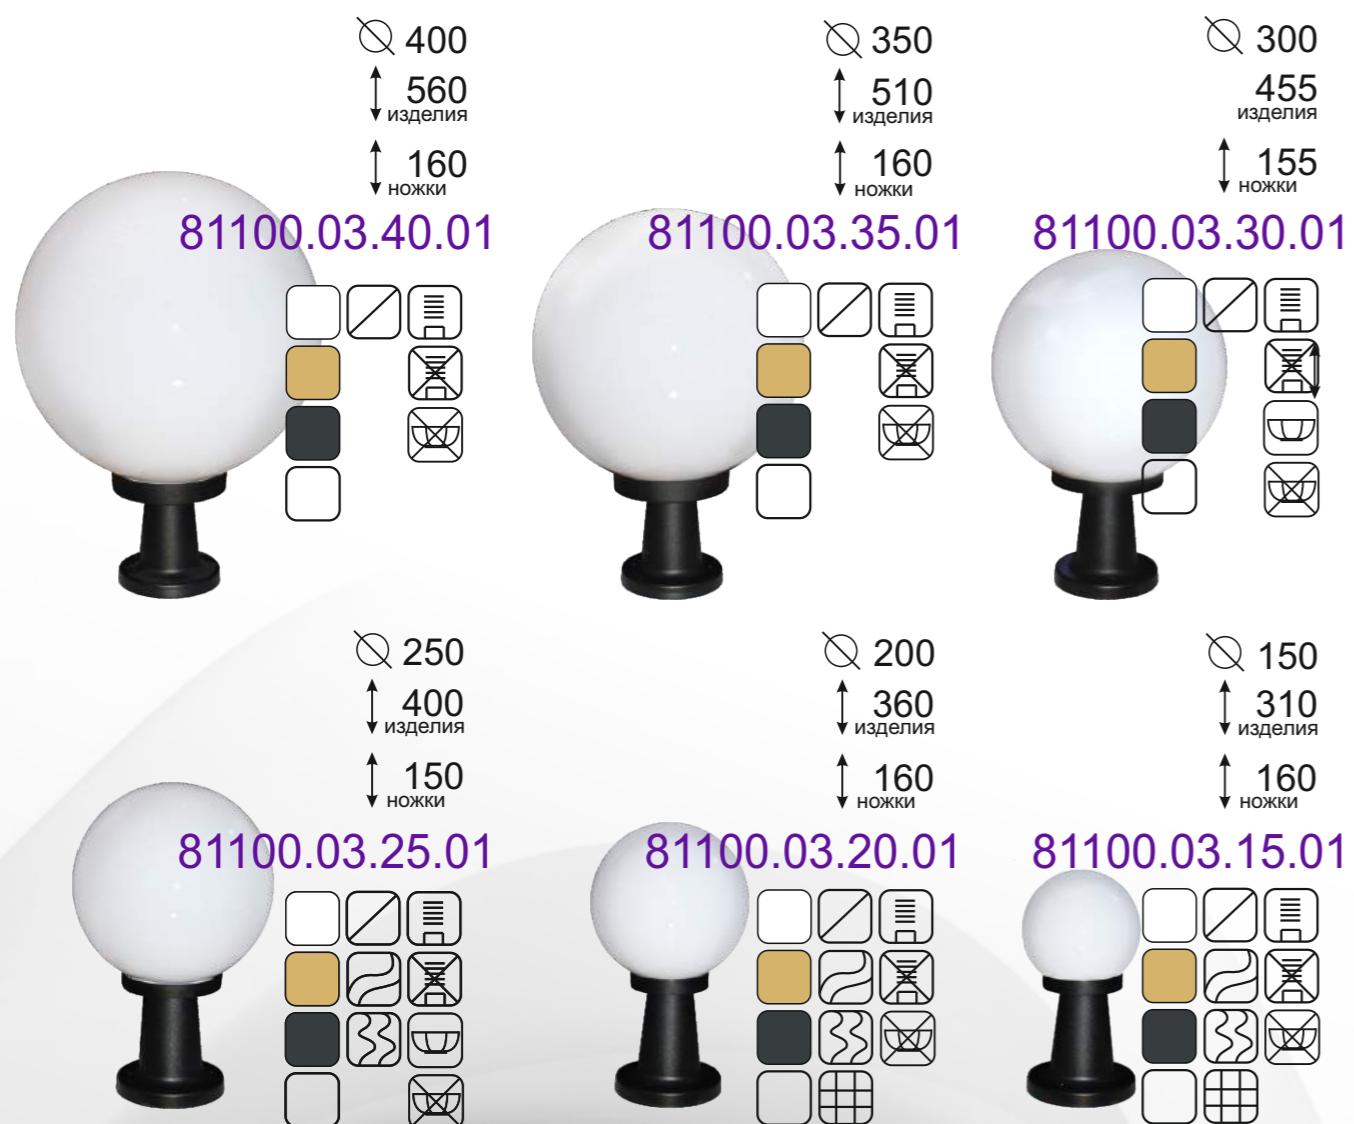

Устойчивы к температурам!

Удлиненная ножка