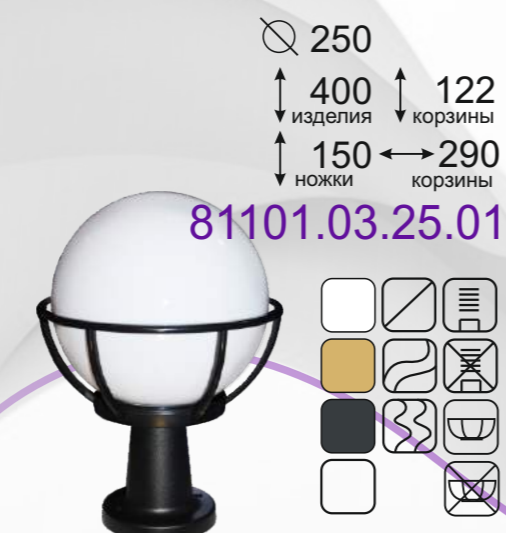

Удлиненная ножка

Модель	Диаметр	Цоколь лампы	Напряжение V	Степень защиты	Диапазон рабочих температур	Рекомендуемые лампы	Тип материала плафона	Тип материала корпуса	Цвет плафона	Цвет корпуса	Срок гарантии	Производитель
81101.04.30.01	300	E 27	220	IP 65	-40 до +55 C°		ПММА*	АБС пластик*	Белый	Черный	36 мес	
81101.04.25.01	250	E 27	220	IP 65	-40 до +55 C°	Энергосберегающие или светодиодные	ПММА*	АБС пластик*	Белый	Черный	36 мес	Семь Огней
81101.03.30.01	300	E 27	220	IP 65	-40 до +55 C°		ПММА*	АБС пластик*	Белый	Черный	36 мес	
81101.03.25.01	250	E 27	220	IP 65	-40 до +55 C°		ПММА*	АБС пластик*	Белый	Черный	36 мес