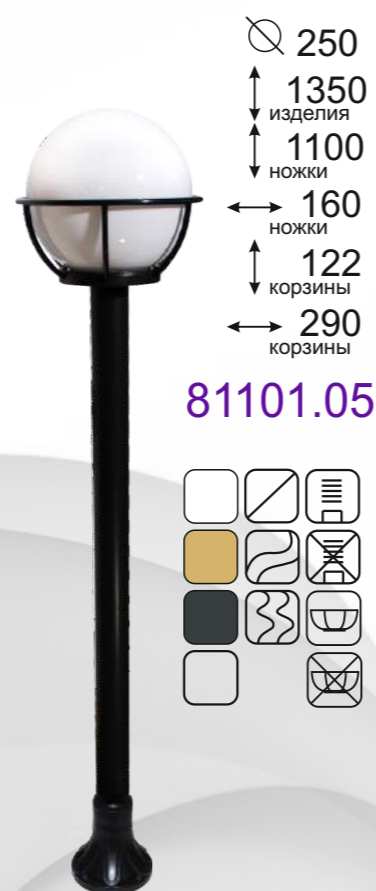

81100.05.40.01

81101.03.30.01

81100.03.40.01

81100.06.30.01

81101.06.30.01

81100.06.15.01

<b>Столбовые светильники</b>	11
Pole mounted luminaires	
<b>Бордюрные светильники</b>	17
Curbing fixtures	
<b>Бра</b>	25
Sconce	
<b>Шары -светильники</b>	33
Balls fixtures	
<b>Базы</b>	39
Base	
<b>Формы и цвета</b>	45
Shape and color	

**Столбовые светильники**  
Pole mounted luminaires

! Легкие как перо, крепкие как сталь!

81100.05.40.01

Модель	Диаметр	Цоколь лампы	Напряжение V	Степень защиты	Диапазон рабочих температур	Рекомендуемые лампы	Тип материала плафона	Тип материала корпуса	Цвет плафона	Цвет корпуса	Срок гарантии	Производитель
81100.05.40.01	400	E 27	220	IP 65	-40 до +55 C <sup>0</sup>		ПММА*	АБС пластик*	Белый	Черный	36 мес	
81100.05.35.01	350	E 27	220	IP 65	-40 до +55 C <sup>0</sup>		ПММА*	АБС пластик*	Белый	Черный	36 мес	
81100.05.30.01	300	E 27	220	IP 65	-40 до +55 C <sup>0</sup>	Энергосберегающие или светодиодные	ПММА*	АБС пластик*	Белый	Черный	36 мес	Семь Огней
81100.05.25.01	250	E 27	220	IP 65	-40 до +55 C <sup>0</sup>		ПММА*	АБС пластик*	Белый	Черный	36 мес	
81100.05.20.01	200	E 27	220	IP 65	-40 до +55 C <sup>0</sup>		ПММА*	АБС пластик*	Белый	Черный	36 мес	
81100.05.15.01	150	E 27	220	IP 65	-40 до +55 C <sup>0</sup>		ПММА*	АБС пластик*	Белый	Черный	36 мес	

! Выглядят, как стекло!

81101.05.30.01

81101.05.25.01

81101.05.25.01

81101.05.25.01

Модель	Диаметр	Цоколь лампы	Напряжение V	Степень защиты	Диапазон рабочих температур	Рекомендуемые лампы	Тип материала плафона	Тип материала корпуса	Цвет плафона	Цвет корпуса	Срок гарантии	Производитель
81100.05.40.01	400	E 27	220	IP 65	-40 до +55 C <sup>0</sup>	Энергосберегающие или светодиодные	ПММА*	АБС пластик*	Белый	Черный	36 мес	Семь Огней
81100.05.35.01	350	E 27	220	IP 65	-40 до +55 C <sup>0</sup>	Энергосберегающие или светодиодные	ПММА*	АБС пластик*	Белый	Черный	36 мес	Семь Огней