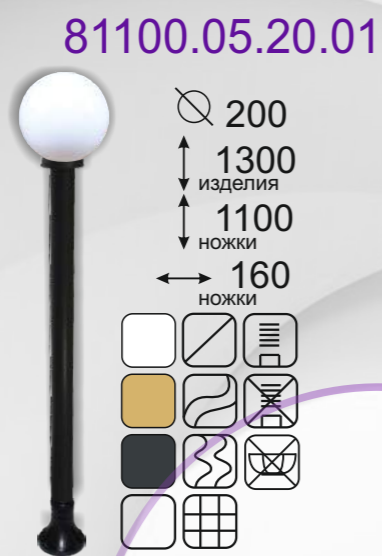

81103.02.30.01

81102.02.30.01

81100.03.15.01

81101.05.30.01

81101.02.25.01

81100.02.25.01

81101.04.30.01

81100.04.30.01

81100.05.40.01

81101.03.30.01

81100.03.40.01

81100.06.30.01

81101.06.30.01

81100.06.15.01

<b>Столбовые светильники</b>	11
Pole mounted luminaires	
<b>Бордюрные светильники</b>	17
Curbing fixtures	
<b>Бра</b>	25
Sconce	
<b>Шары -светильники</b>	33
Balls fixtures	
<b>Базы</b>	39
Base	
<b>Формы и цвета</b>	45
Shape and color	

**Столбовые светильники**  
Pole mounted luminaires

! Легкие как перо, крепкие как сталь!

81100.05.40.01

Модель	Диаметр	Цоколь лампы	Напряжение V	Степень защиты	Диапазон рабочих температур	Рекомендуемые лампы	Тип материала плафона	Тип материала корпуса	Цвет плафона	Цвет корпуса	Срок гарантии	Производитель
81100.05.40.01	400	E 27	220	IP 65	-40 до +55 C <sup>0</sup>		ПММА*	АБС пластик*	Белый	Черный	36 мес	
81100.05.35.01	350	E 27	220	IP 65	-40 до +55 C <sup>0</sup>		ПММА*	АБС пластик*	Белый	Черный	36 мес	
81100.05.30.01	300	E 27	220	IP 65	-40 до +55 C <sup>0</sup>	Энергосберегающие или светодиодные	ПММА*	АБС пластик*	Белый	Черный	36 мес	Семь Огней
81100.05.25.01	250	E 27	220	IP 65	-40 до +55 C <sup>0</sup>		ПММА*	АБС пластик*	Белый	Черный	36 мес	
81100.05.20.01	200	E 27	220	IP 65	-40 до +55 C <sup>0</sup>		ПММА*	АБС пластик*	Белый	Черный	36 мес	
81100.05.15.01	150	E 27	220	IP 65	-40 до +55 C <sup>0</sup>		ПММА*	АБС пластик*	Белый	Черный	36 мес	