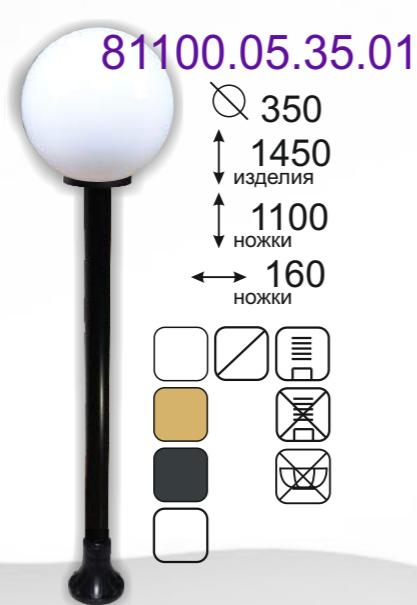

81100.05.40.01

81101.03.30.01

81100.03.40.01

81100.06.30.01

81101.06.30.01

81100.06.15.01

<b>Столбовые светильники</b>	11
Pole mounted luminaires	
<b>Бордюрные светильники</b>	17
Curbing fixtures	
<b>Бра</b>	25
Sconce	
<b>Шары -светильники</b>	33
Balls fixtures	
<b>Базы</b>	39
Base	
<b>Формы и цвета</b>	45
Shape and color	

**Столбовые светильники**  
Pole mounted luminaires

! Легкие как перо, крепкие как сталь!

81100.05.40.01

Модель	Диаметр	Цоколь лампы	Напряжение V	Степень защиты	Диапазон рабочих температур	Рекомендуемые лампы	Тип материала плафона	Тип материала корпуса	Цвет плафона	Цвет корпуса	Срок гарантии	Производитель
81100.05.40.01	400	E 27	220	IP 65	-40 до +55 C <sup>0</sup>		ПММА*	АБС пластик*	Белый	Черный	36 мес	
81100.05.35.01	350	E 27	220	IP 65	-40 до +55 C <sup>0</sup>		ПММА*	АБС пластик*	Белый	Черный	36 мес	
81100.05.30.01	300	E 27	220	IP 65	-40 до +55 C <sup>0</sup>	Энергосберегающие или светодиодные	ПММА*	АБС пластик*	Белый	Черный	36 мес	Семь Огней
81100.05.25.01	250	E 27	220	IP 65	-40 до +55 C <sup>0</sup>		ПММА*	АБС пластик*	Белый	Черный	36 мес	
81100.05.20.01	200	E 27	220	IP 65	-40 до +55 C <sup>0</sup>		ПММА*	АБС пластик*	Белый	Черный	36 мес	
81100.05.15.01	150	E 27	220	IP 65	-40 до +55 C <sup>0</sup>		ПММА*	АБС пластик*	Белый	Черный	36 мес	