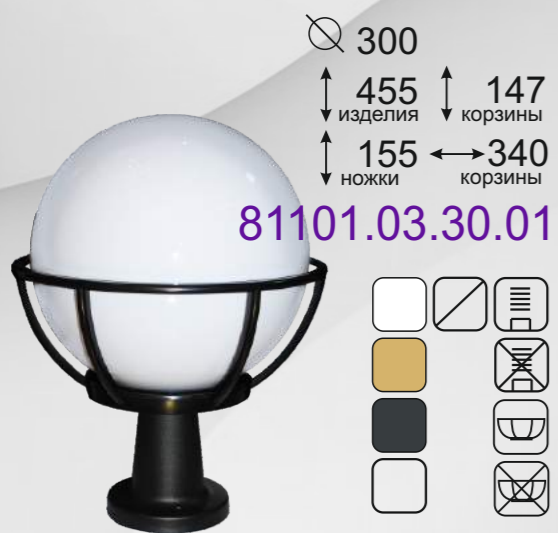

Удлиненная ножка

Модель	Диаметр	Цоколь лампы	Напряжение V	Степень защиты	Диапазон рабочих температур	Рекомендуемые лампы	Тип материала плафона	Тип материала корпуса	Цвет плафона	Цвет корпуса	Срок гарантии	Производитель
81101.04.30.01	300	E 27	220	IP 65	-40 до +55 C°		ПММА*	АБС пластик*	Белый	Черный	36 мес	
81101.04.25.01	250	E 27	220	IP 65	-40 до +55 C°	Энергосберегающие или светодиодные	ПММА*	АБС пластик*	Белый	Черный	36 мес	Семь Огней
81101.03.30.01	300	E 27	220	IP 65	-40 до +55 C°		ПММА*	АБС пластик*	Белый	Черный	36 мес	
81101.03.25.01	250	E 27	220	IP 65	-40 до +55 C°		ПММА*	АБС пластик*	Белый	Черный	36 мес