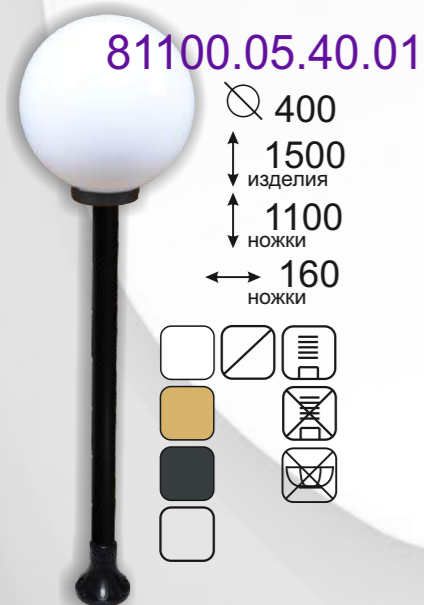

81103.02.30.01

81102.02.30.01

81100.03.15.01

81101.05.30.01

81101.02.25.01

81100.02.25.01

81101.04.30.01

81100.04.30.01

81100.05.40.01

81101.03.30.01

81100.03.40.01

81100.06.30.01

81101.06.30.01

81100.06.15.01

<b>Столбовые светильники</b>	11
Pole mounted luminaires	
<b>Бордюрные светильники</b>	17
Curbing fixtures	
<b>Бра</b>	25
Sconce	
<b>Шары -светильники</b>	33
Balls fixtures	
<b>Базы</b>	39
Base	
<b>Формы и цвета</b>	45
Shape and color	

**Столбовые светильники**  
Pole mounted luminaires

! Легкие как перо, крепкие как сталь!

81100.05.40.01

Модель	Диаметр	Цоколь лампы	Напряжение V	Степень защиты	Диапазон рабочих температур	Рекомендуемые лампы	Тип материала плафона	Тип материала корпуса	Цвет плафона	Цвет корпуса	Срок гарантии	Производитель
81100.05.40.01	400	E 27	220	IP 65	-40 до +55 C <sup>0</sup>		ПММА*	АБС пластик*	Белый	Черный	36 мес	
81100.05.35.01	350	E 27	220	IP 65	-40 до +55 C <sup>0</sup>		ПММА*	АБС пластик*	Белый	Черный	36 мес	
81100.05.30.01	300	E 27	220	IP 65	-40 до +55 C <sup>0</sup>	Энергосберегающие или светодиодные	ПММА*	АБС пластик*	Белый	Черный	36 мес	Семь Огней
81100.05.25.01	250	E 27	220	IP 65	-40 до +55 C <sup>0</sup>		ПММА*	АБС пластик*	Белый	Черный	36 мес	
81100.05.20.01	200	E 27	220	IP 65	-40 до +55 C <sup>0</sup>		ПММА*	АБС пластик*	Белый	Черный	36 мес	
81100.05.15.01	150	E 27	220	IP 65	-40 до +55 C <sup>0</sup>		ПММА*	АБС пластик*	Белый	Черный	36 мес	