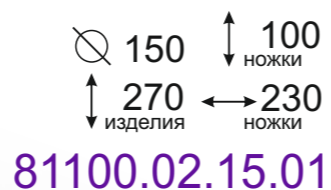

! Удобные в использовании, простые в установке!

Укороченный рожок

Модель	Диаметр	Цоколь лампы	Напряжение V	Степень защиты	Диапазон рабочих температур	Рекомендуемые лампы

81100.02.35.01	350	E 27	220	IP 65	-40 до +55 C⁰	
81100.02.30.01	300	E 27	220	IP 65	-40 до +55 C⁰	
81100.02.25.01	250	E 27	220	IP 65	-40 до +55 C⁰	Энергосберегающие или светодиодные
81100.02.20.01	200	E 27	220	IP 65	-40 до +55 C⁰	
81100.02.15.01	150	E 27	220	IP 65	-40 до +55 C⁰	

Тип материала плафона	Тип материала корпуса	Цвет плафона	Цвет корпуса	Срок гарантии	Производитель

ПММА*	АБС пластик*	Белый	Черный	36 мес	
ПММА*	АБС пластик*	Белый	Черный	36 мес	
ПММА*	АБС пластик*	Белый	Черный	36 мес	Семь Огней
ПММА*	АБС пластик*	Белый	Черный	36 мес	
ПММА*	АБС пластик*	Белый	Черный	36 мес