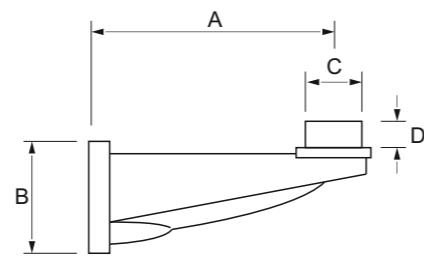

Модель	Габаритные размеры				Рассчитан для сферы
	A	B	C	D	
GD.B.W1	190	100	660	32	не больше $\varnothing 300$
GD.B.W2	310	100	60	47	не больше $\varnothing 400$

Модель	Габаритные размеры				Рассчитан для сферы
	A	B	C	D	
GD.B.F2	122	290	160	/	$\varnothing 250$
GD.B.F1	147	340	180	/	$\varnothing 300$