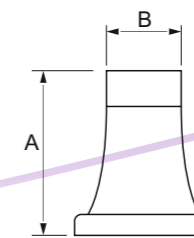

Модель	Габаритные размеры				Рассчитан для сферы
	A	B	C	D	
GD.B.S2	150	60	/	/	от ∅400 до ∅150
GD.B.S1	120	60	/	/	от ∅400 до ∅150