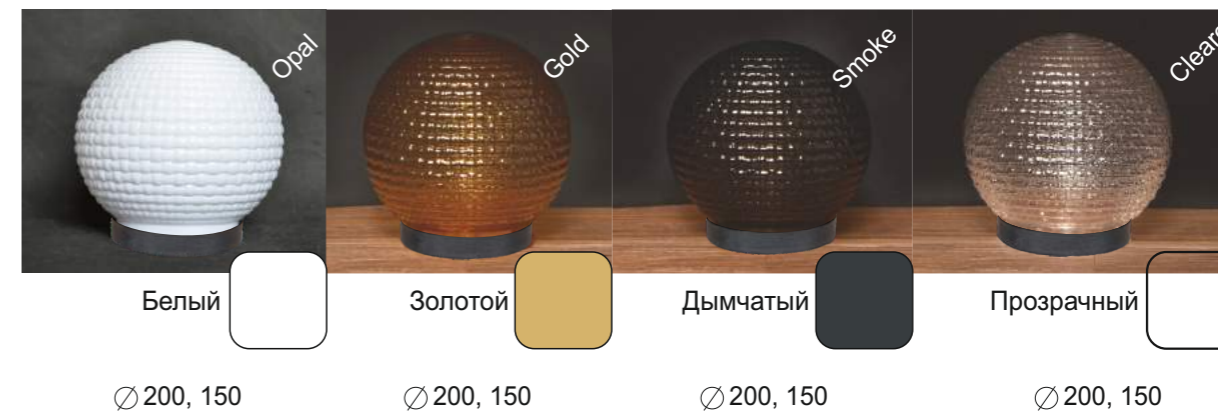

Модель	Габаритные размеры				Рассчитан для сферы
	A	B	C	D	
GD.B.F2	122	290	160	/	$\varnothing 250$
GD.B.F1	147	340	180	/	$\varnothing 300$

Smooth  
Гладь

Shell  
Ракушка

Wave  
Волна

Breeze  
Бриз