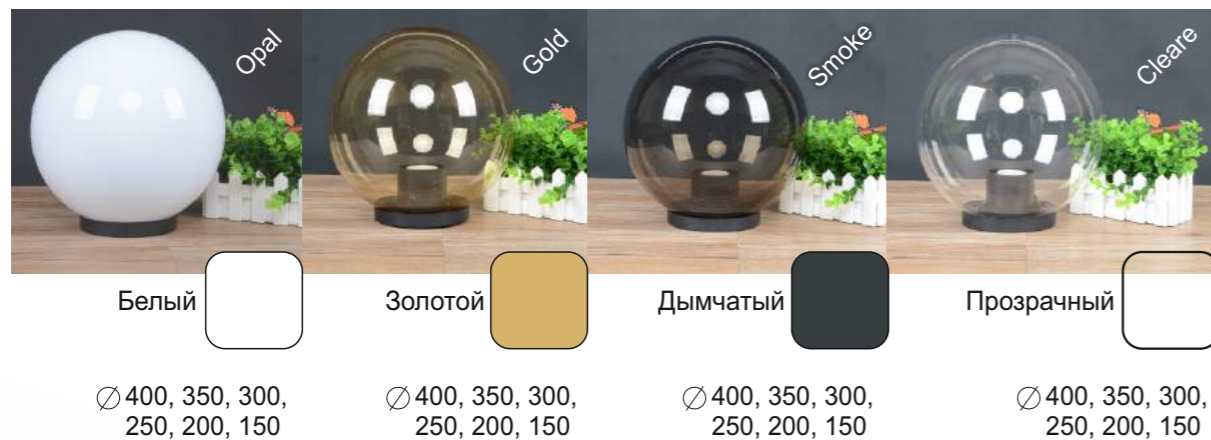

GD.B.S2

GD.B.S1

Модель	Габаритные размеры				Рассчитан для сферы
	A	B	C	D	
GD.B.S2	150	60	/	/	от ∅400 до ∅150
GD.B.S1	120	60	/	/	от ∅400 до ∅150

Модель	Габаритные размеры				Рассчитан для сферы
	A	B	C	D	
GD.B.W1	190	100	660	32	не больше $\varnothing 300$
GD.B.W2	310	100	60	47	не больше $\varnothing 400$

Модель	Габаритные размеры				Рассчитан для сферы
	A	B	C	D	
GD.B.F2	122	290	160	/	$\varnothing 250$
GD.B.F1	147	340	180	/	$\varnothing 300$

Smooth  
Гладь

Shell  
Ракушка

Wave  
Волна

Breeze  
Бриз