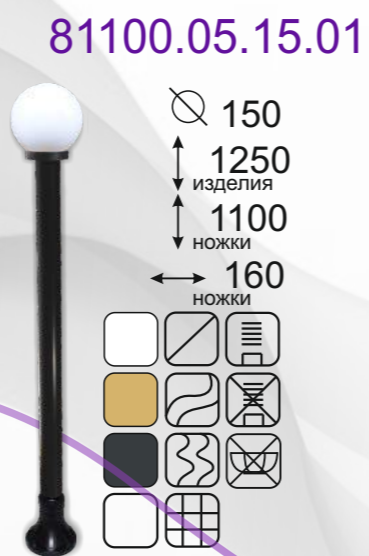

81103.02.30.01

81102.02.30.01

81100.03.15.01

81101.05.30.01

81101.02.25.01

81100.02.25.01

81101.04.30.01

81100.04.30.01

81100.05.40.01

81101.03.30.01

81100.03.40.01

81100.06.30.01

81101.06.30.01

81100.06.15.01

<b>Столбовые светильники</b>	11
Pole mounted luminaires	
<b>Бордюрные светильники</b>	17
Curbing fixtures	
<b>Бра</b>	25
Sconce	
<b>Шары -светильники</b>	33
Balls fixtures	
<b>Базы</b>	39
Base	
<b>Формы и цвета</b>	45
Shape and color	

**Столбовые светильники**  
Pole mounted luminaires

! Легкие как перо, крепкие как сталь!

81100.05.40.01

Модель	Диаметр	Цоколь лампы	Напряжение V	Степень защиты	Диапазон рабочих температур	Рекомендуемые лампы	Тип материала плафона	Тип материала корпуса	Цвет плафона	Цвет корпуса	Срок гарантии	Производитель
81100.05.40.01	400	E 27	220	IP 65	-40 до +55 C <sup>0</sup>		ПММА*	АБС пластик*	Белый	Черный	36 мес	
81100.05.35.01	350	E 27	220	IP 65	-40 до +55 C <sup>0</sup>		ПММА*	АБС пластик*	Белый	Черный	36 мес	
81100.05.30.01	300	E 27	220	IP 65	-40 до +55 C <sup>0</sup>	Энергосберегающие или светодиодные	ПММА*	АБС пластик*	Белый	Черный	36 мес	Семь Огней
81100.05.25.01	250	E 27	220	IP 65	-40 до +55 C <sup>0</sup>		ПММА*	АБС пластик*	Белый	Черный	36 мес	
81100.05.20.01	200	E 27	220	IP 65	-40 до +55 C <sup>0</sup>		ПММА*	АБС пластик*	Белый	Черный	36 мес	
81100.05.15.01	150	E 27	220	IP 65	-40 до +55 C <sup>0</sup>		ПММА*	АБС пластик*	Белый	Черный	36 мес	