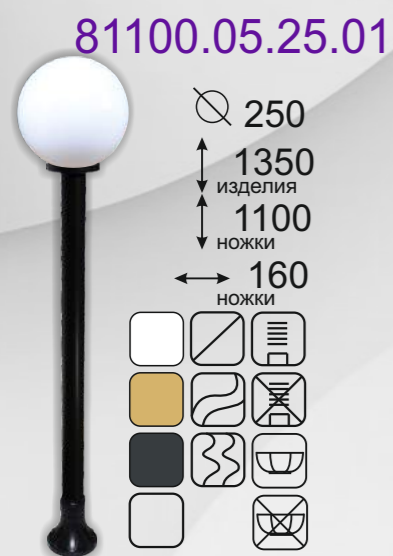

81103.02.30.01

81102.02.30.01

81100.03.15.01

81101.05.30.01

81101.02.25.01

81100.02.25.01

81101.04.30.01

81100.04.30.01

81100.05.40.01

81101.03.30.01

81100.03.40.01

81100.06.30.01

81101.06.30.01

81100.06.15.01

<b>Столбовые светильники</b>	11
Pole mounted luminaires	
<b>Бордюрные светильники</b>	17
Curbing fixtures	
<b>Бра</b>	25
Sconce	
<b>Шары -светильники</b>	33
Balls fixtures	
<b>Базы</b>	39
Base	
<b>Формы и цвета</b>	45
Shape and color	

**Столбовые светильники**  
Pole mounted luminaires

! Легкие как перо, крепкие как сталь!

81100.05.40.01

Модель	Диаметр	Цоколь лампы	Напряжение V	Степень защиты	Диапазон рабочих температур	Рекомендуемые лампы	Тип материала плафона	Тип материала корпуса	Цвет плафона	Цвет корпуса	Срок гарантии	Производитель
81100.05.40.01	400	E 27	220	IP 65	-40 до +55 C <sup>0</sup>		ПММА*	АБС пластик*	Белый	Черный	36 мес	
81100.05.35.01	350	E 27	220	IP 65	-40 до +55 C <sup>0</sup>		ПММА*	АБС пластик*	Белый	Черный	36 мес	
81100.05.30.01	300	E 27	220	IP 65	-40 до +55 C <sup>0</sup>	Энергосберегающие или светодиодные	ПММА*	АБС пластик*	Белый	Черный	36 мес	Семь Огней
81100.05.25.01	250	E 27	220	IP 65	-40 до +55 C <sup>0</sup>		ПММА*	АБС пластик*	Белый	Черный	36 мес	
81100.05.20.01	200	E 27	220	IP 65	-40 до +55 C <sup>0</sup>		ПММА*	АБС пластик*	Белый	Черный	36 мес	
81100.05.15.01	150	E 27	220	IP 65	-40 до +55 C <sup>0</sup>		ПММА*	АБС пластик*	Белый	Черный	36 мес	