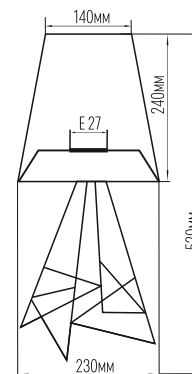

39401.04.84.01F