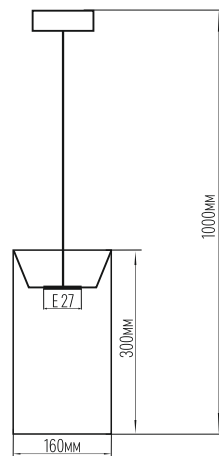

Светильник подвесной

39302.01.09.01

39302.01.44.01

39306.01.28.01

39303.01.44.01

39303.01.09.01

39303.01.28.01