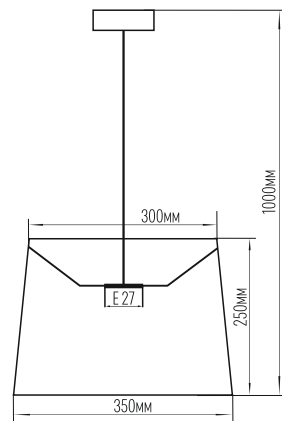

НАШЕ ПРОИЗВОДСТВО

Светильник подвесной