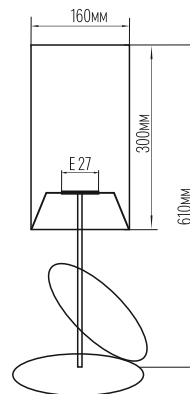

Настольная лампа

39306.04.84.01F

39305.04.84.01E

39302.04.09.01F

39302.04.44.01E

39305.04.83.01F

39302.04.83.01E