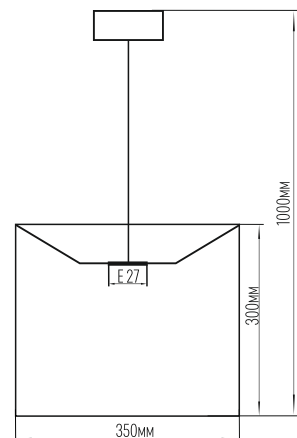

Светильник подвесной