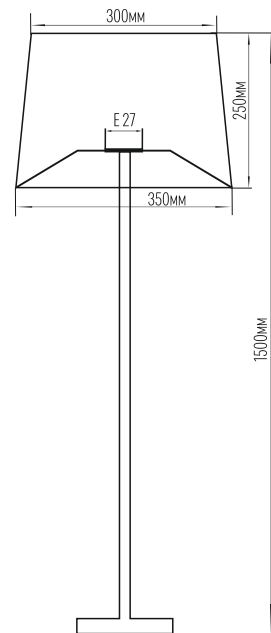

39103.03.83.01H

Торшер