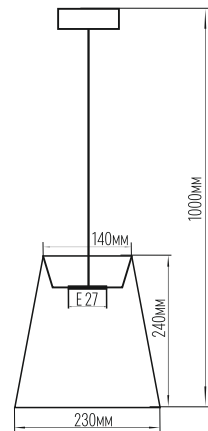

Светильник подвесной