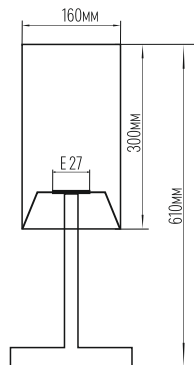

39306.04.84.01F