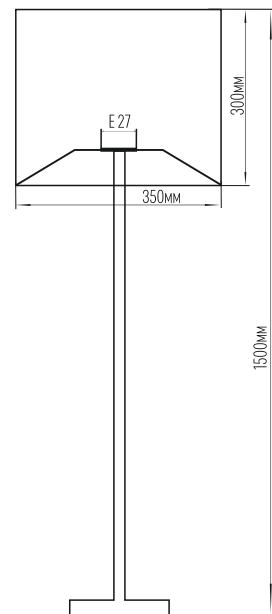

39201

39202

39203

39204

39205

39206

39207

размеры абажура: D 350мм; Н 300мм

Светильник подвесной

39207.03.84.01H

39204.03.17.01H

39206.03.84.01H

39203.03.83.01H

39201.03.83.01H

Торшер

Вид абажура

39301

39304

39307

39302

39305

39303

39306

размеры абажура: D 160мм; Н 300мм
 цоколь: E 27;
 материал: металл
 уход: протирать влажной тканью
 использовать в помещениях:
 спальня, столовая, гостиная, прихожая
 лампочка в комплекте: нет
 использовать лампу энергопотребления: А++