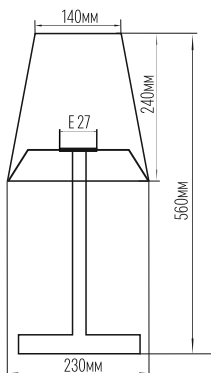

39406.04.84.01F