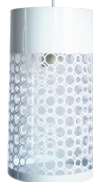

83 - Медный кофе (текстура)

84 - Серый (текстура)

Светильник подвесной

39302.01.09.01

39302.01.44.01

39306.01.28.01

39303.01.44.01

39303.01.09.01